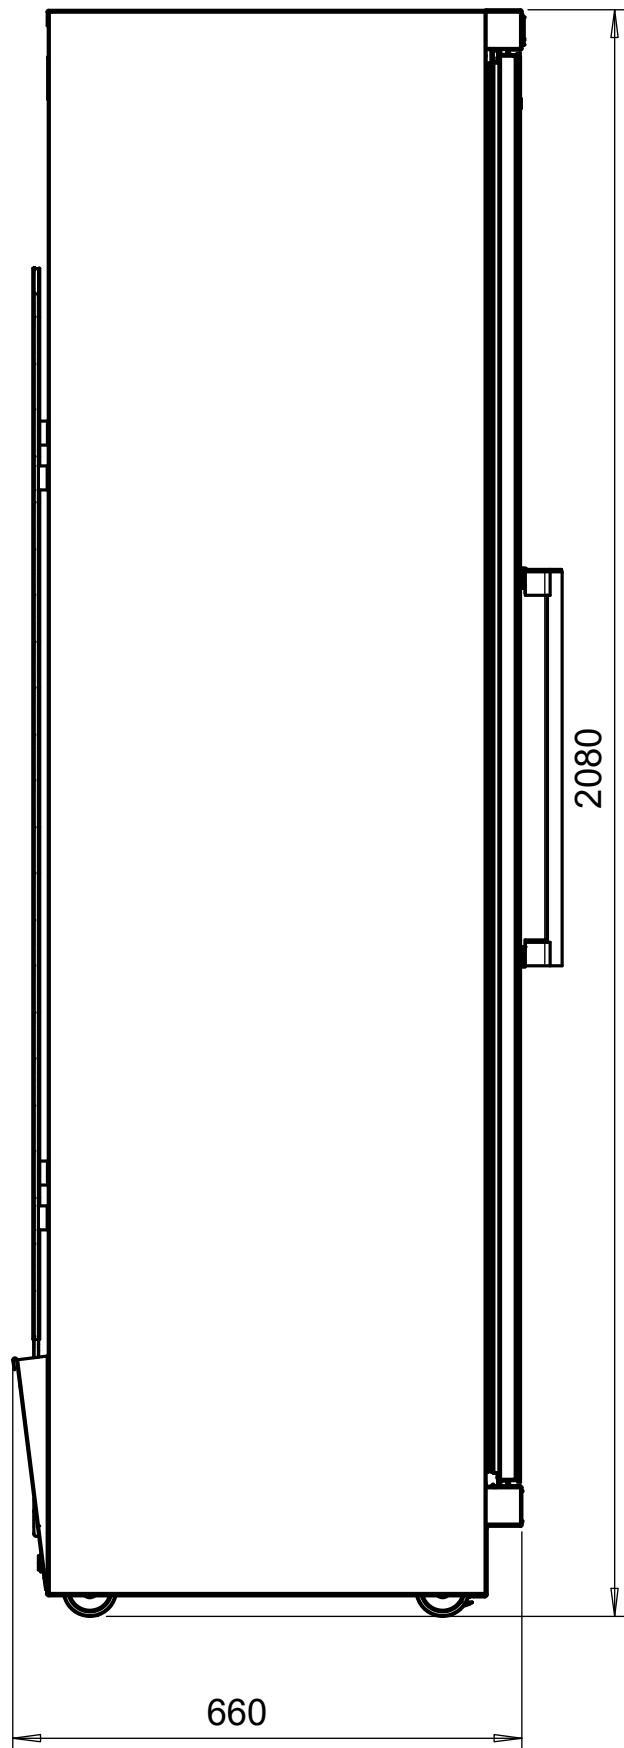

WQ 86/206

Inner wide 747 mm

Osa	Piirustusnumero Tavaratunnus	Osan tai kokoonpanoryhmän kuvaus	Standardi tai luettelo	Muoto, malli Lajimerkki	Määrä	Laatu	Kpl
Yleistoleranssit +5		A-A Mittakaava		Tuote WQ 86/206		Pääkokoonpano WQ 86/206 "Alko"	
Massa		1:10		Liittyy Ledit, ovistopparit		Uudet ylä- ja alaritilät + lasipintaovet	
Suunn	2012-12-17 SKo			Projekti Viinikaapit		Olut ja Lonkero, Alkon malli, lankahyllyt	
Tark.					Ent.	Uusi	
Hyv.				Coolcenter Forssa OY		8288	