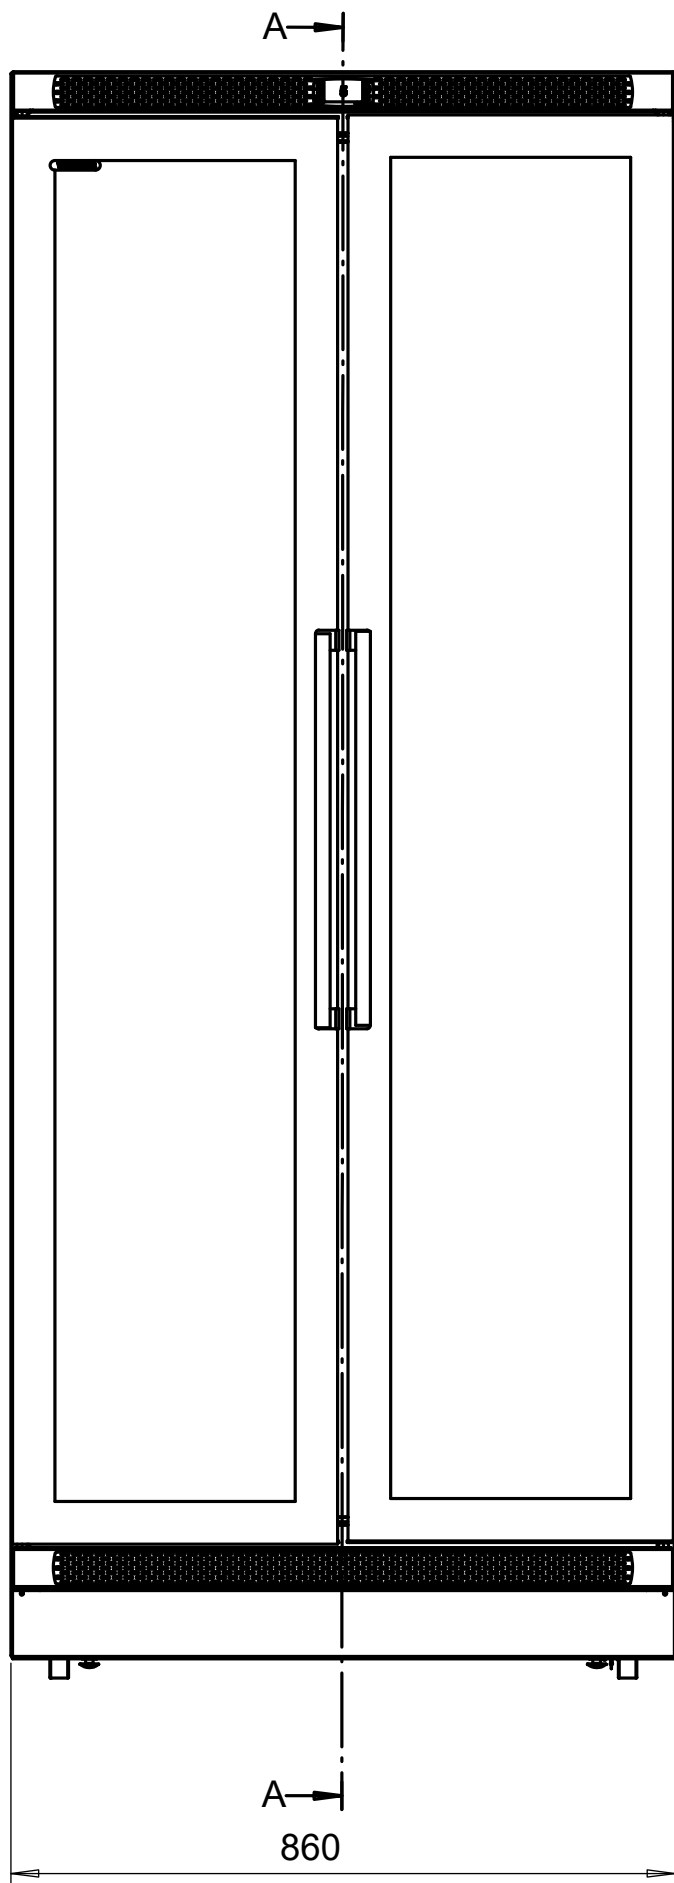

WQ 86/206

Inner wide 747 mm

Osa	Piirustusnumero Tavaratunnus	Osan tai kokoonpanoryhmän kuvaus	Standardi tai luettelo	Muoto, malli Lajimerkki	Määrä	Laatu	Kpl
Yleistoleranssit +5		A-A Mittakaava		Tuote WQ 86/206		Pääkokoonpano WQ 86/206 "Alko"	
Massa		1:10		Liittyy Ledit, ovistopparit		Uudet ylä- ja alaritilät + lasipintaovet	
Suunn	2012-12-17 SKo			Projekti Viinikaapit		Olut ja Lonkero, Alkon malli, lankahyllyt	
Tark.					Ent.	Uusi	
Hyv.				Coolcenter Forssa OY		8288	