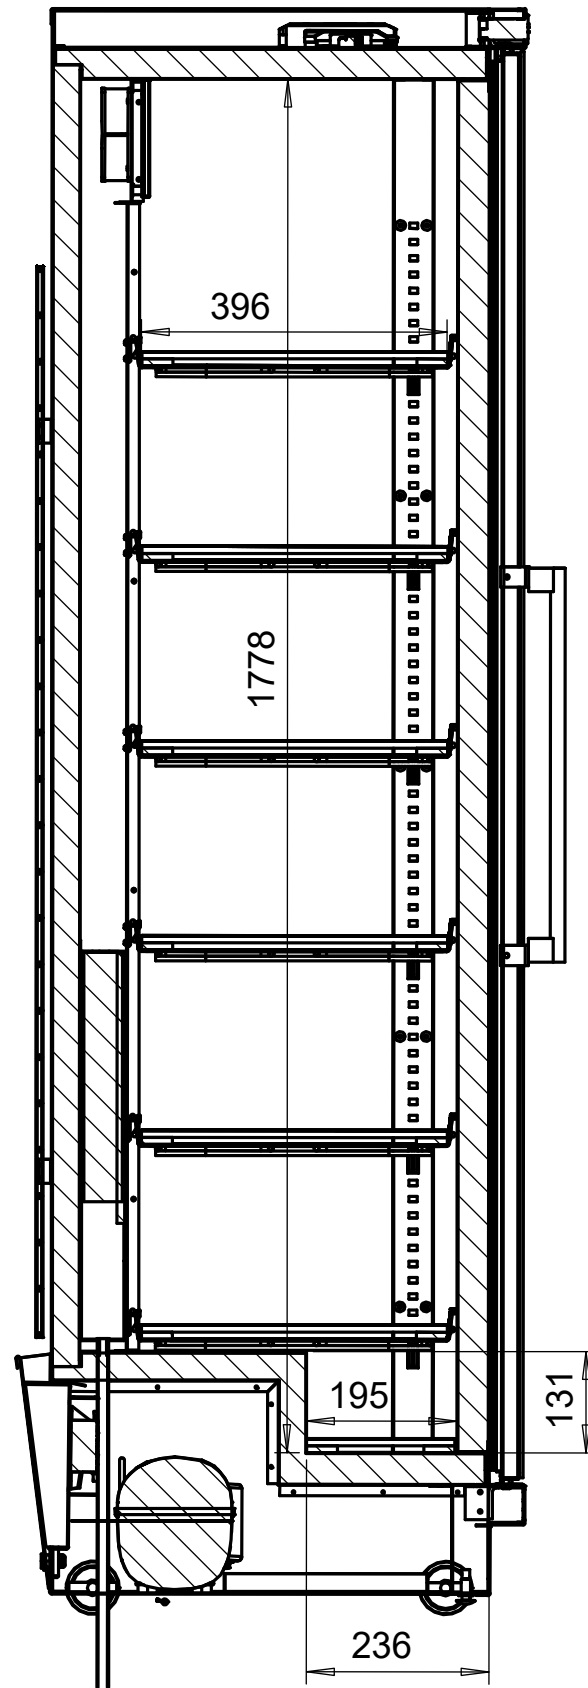

WQ 86/206

Inner wide 747 mm

Osa	Piirustusnumero Tavaratunnus	Osan tai kokoonpanoryhmän kuvaus	Standardi tai luettelo	Muoto, malli Lajimerkki	Määrä	Laatu	Kpl
Yleistoleranssit +5		A-A Mittakaava		Tuote WQ 86/206		Pääkokoonpano WQ 86/206 "Alko"	
Massa		1:10		Liittyy Ledit, ovistopparit		Uudet ylä- ja alaritilät + lasipintaovet	
Suunn	2012-12-17 SKo			Projekti Viinikaapit		Olut ja Lonkero, Alkon malli, lankahyllyt	
Tark.					Ent.	Uusi	
Hyv.				Coolcenter Forssa OY		8288	