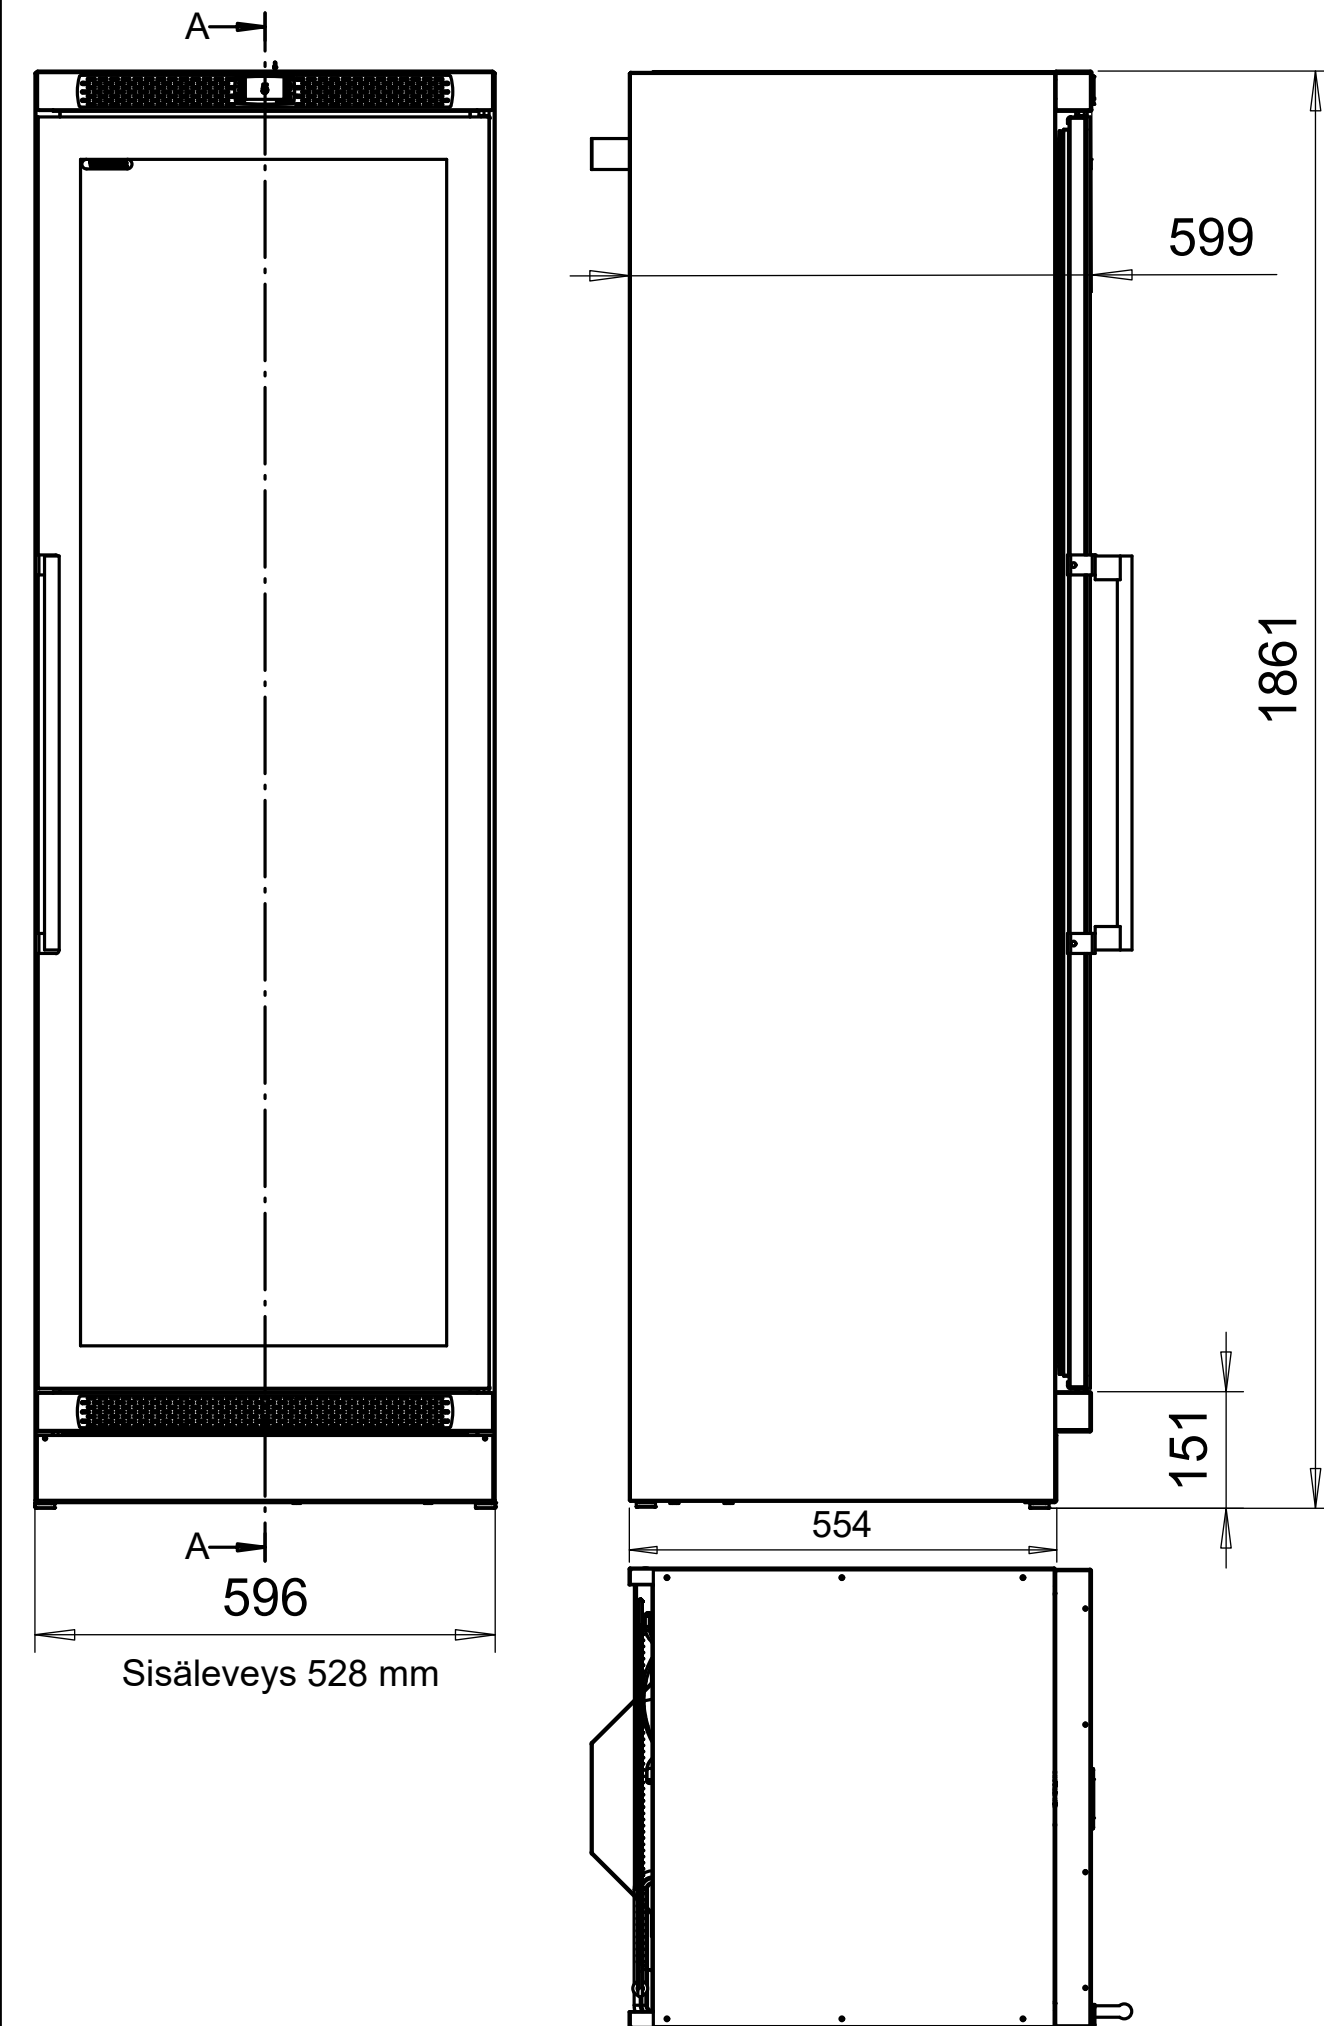

# WQ 60/186 Viinikaappi

A-A

Osa	Piirustusnumero Tavaratunnus	Osan tai kokoonpanoryhmän kuvaus	Standardi tai luettelo	Muoto, malli Lajimerkki	Määrä	Laatu	Kpl
Yleistoleranssit +-5		Mittakaava 1:10		Tuote Viinikaappi WQ 60/186 Liittyy		Pääkokoonpano WQ 60/186 uusi design 1-ovinen, "Alko" polvi	
Massa kg				Projekti Viinikaapit			
Suunn Tark.	2012-02-01 SKo					Ent.	Uusi
Hyy.				Coolcenter Forssa OY		8689-1	