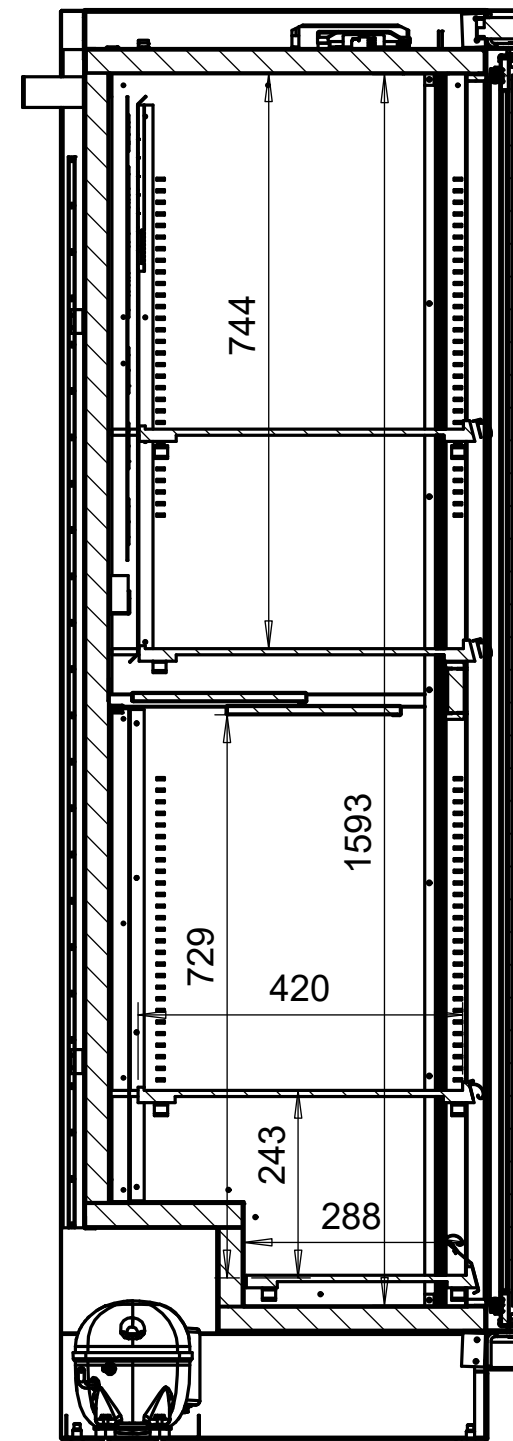

# WQ 60/186 Viinikaappi

A-A

Osa	Piirustusnumero Tavaratunnus	Osan tai kokoonpanoryhmän kuvaus	Standardi tai luettelo	Muoto, malli Lajimerkki	Määrä	Laatu	Kpl
Yleistoleranssit +-5		Mittakaava 1:10		Tuote Viinikaappi WQ 60/186 Liittyy		Pääkokoonpano WQ 60/186 uusi design 1-ovinen, "Alko" polvi	
Massa kg				Projekti Viinikaapit			
Suunn Tark.	2012-02-01 SKo					Ent.	Uusi
Hyy.				Coolcenter Forssa OY		8689-1	