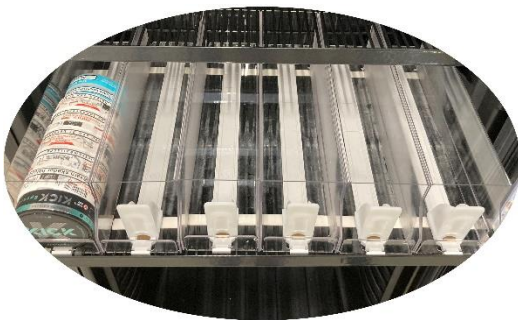

* Työntäjäkaukalo

Lämpötila-alue	+2...+10°C
Ilmastoluokka	4
Brutto/nettopaino	80 / 75 kg
Brutto/nettotilavuus	372 / 347 l
Vetoisuus	720 purkkia
Tuote-etiketti	6 kpl / hylly

Jalat	2 kpl, säädettävät
Rullapyörät	2 kpl
Ulkopinta	musta
Sisäpinta	musta ABS
Sisävalo	pystysuora LED integroituna lasioveen
Lukko	kyllä
Ovien määrä ja tyyppi	1 saranoitu lasiovi
Oven käteisyys	tilattavissa oikea- tai vasenkätisenä
Hyllyjen määrä ja tyyppi	10 lankahyllyä, hyllyt urissa, joista osittain ulosvedettävissä
Hyllyn väri	musta
Hyllyn mitat	490 x 360 mm
Lisävaruste *	työntäjäkaukalo
Määrä	6 työntäjäkaukaloa / hylly, 12 purkkia / kaukalo