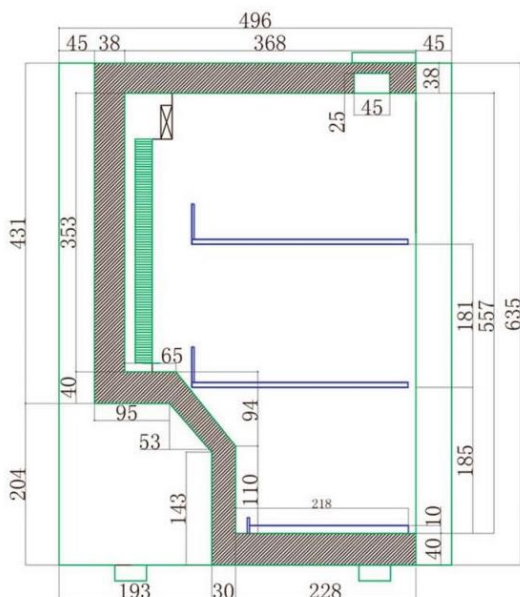

Lukko

Lämpötila-alue	+2...+10°C
Ilmastoluokka	4
Brutto/nettopaino	32 / 29 kg
Brutto/nettotilavuus	67 / 58 l
Vetoisuus	120 purkkia (4x10 multipack/hylly, alataso vaakaan 10x5 mutipack)
Tuote-etiketti	4 kpl / hylly

Jalat	4 kpl, säädettävät
Ulkopinta	musta
Sisäpinta	pinnoitettu alumiini, musta
Sisävalo	LED
Lukko	kyllä
Ovien määrä ja tyyppi	1 saranoitu itsestään sulkeutuva lasiovi
Oven kätisyys	ei vaihdettavissa
Hyllyjen määrä ja tyyppi	3 lankahyllyä, korkeus säädettävissä
Hyllyn väri	musta
Hyllyn mitat	340 x 270 / 205 mm

Säädin	mekaaninen
Jäähdytys	puhallinjäähdytys
Sulatus	automaattinen
Kylmäaine	R600a
Kylmäaineen täyttömäärä	24 g
Lämpömittari	ei

Energialuokka	C
Energian kulutus	0,56 kWh / vrk
Energian vuosikulutus	204 kWh / v
Liitäntäteho	70 W
Jännite / taajuus	220-240 V / 50 Hz
Melutaso	44 dB(A)

Sisämitat (LxSxK)	356 x 311 x 557 mm
Ulkomitat (LxSxK)	432 x 496 x 668 mm
Pakkausmitat (LxSxK)	480 X 550 X 700 mm
Määrä / 40' kontti	280 kpl, 6 kpl / EUR-lava