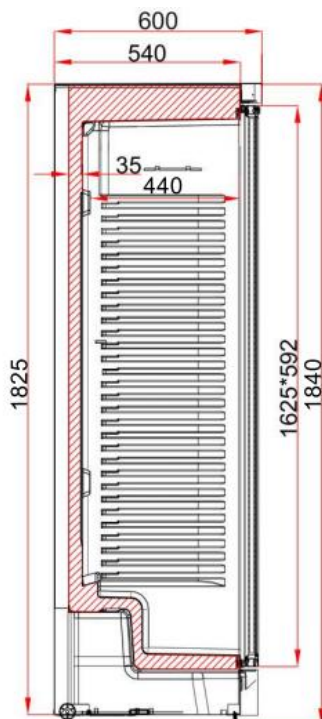

Sisämitat (LxSxK)	356 x 311 x 557 mm
Ulkomitat (LxSxK)	432 x 496 x 668 mm
Pakkausmitat (LxSxK)	480 X 550 X 700 mm
Määrä / 40' kontti	280 kpl, 6 kpl / EUR-lava

CEV425 SNUS

Vedin

LED-valaistus, hyllyjen säädettävyys ja mahdollisuus hyllyn etureunaetiketille

* Työntäjäkaukalo

Lämpötila-alue	+2...+10°C
Ilmastoluokka	4
Brutto/nettopaino	80 / 75 kg
Brutto/nettotilavuus	372 / 347 l
Vetoisuus	720 purkkia
Tuote-etiketti	6 kpl / hylly

Jalat	2 kpl, säädettävät
Rullapyörät	2 kpl
Ulkopinta	musta
Sisäpinta	musta ABS
Sisävalo	pystysuora LED integroituna lasioveen
Lukko	kyllä
Ovien määrä ja tyyppi	1 saranoitu lasiovi
Oven käteisyys	tilattavissa oikea- tai vasenkätisenä
Hyllyjen määrä ja tyyppi	10 lankahyllyä, hyllyt urissa, joista osittain ulosvedettävissä
Hyllyn väri	musta
Hyllyn mitat	490 x 360 mm
Lisävaruste *	työntäjäkaukalo
Määrä	6 työntäjäkaukaloa / hylly, 12 purkkia / kaukalo

Sisämitat (LxSxK)	470 x 440 x 1555 mm
Ulkomitat (LxSxK)	595 x 640 x 1840 mm
Pakkausmitat (LxSxK)	665 x 710 x 2000 mm
Määrä / 40' kontti	54 kpl, 2 kpl / EUR-lava

Ulosvedettävä hylly

Hyllyn etureunaetiketöinti