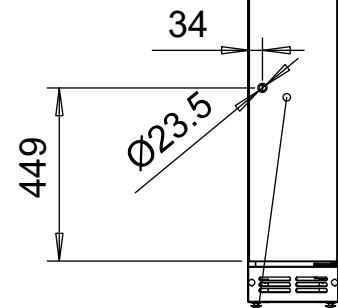

GRAFIKKAMITAT UI KAPEA

Ylätarran mitat 226 x 508 mm

Näytön ylätarran mitat 224 x 259 mm

Näytön alatarran mitat 224 x 906 mm

Sivutarra 626 x 2229 mm

Osa	Nimike	Osan tai kokoonpanoryhmän kuvaus	Kuvaus 2	Standardi	Materiaali	Kpl	Mitat	Menekki / yksikkö	Yksikkö	Paino
Yleistoleranssit	+/-1	Mittakaava	Tuote	Grafiiikkamitat UI-kaappi						
Massa	kg	1:20	UI-kaappi kapea	NU10002, UI-kaappi, leveys 235 mm						
Suunn	2014-10-15 SKo		Liittyy	CoolCollect indoor						
Tark.			Projekti	Norpe						
Hyv.							Ent.	Uusi		
									Coolcenter Forssa OY	
									N20253-3	