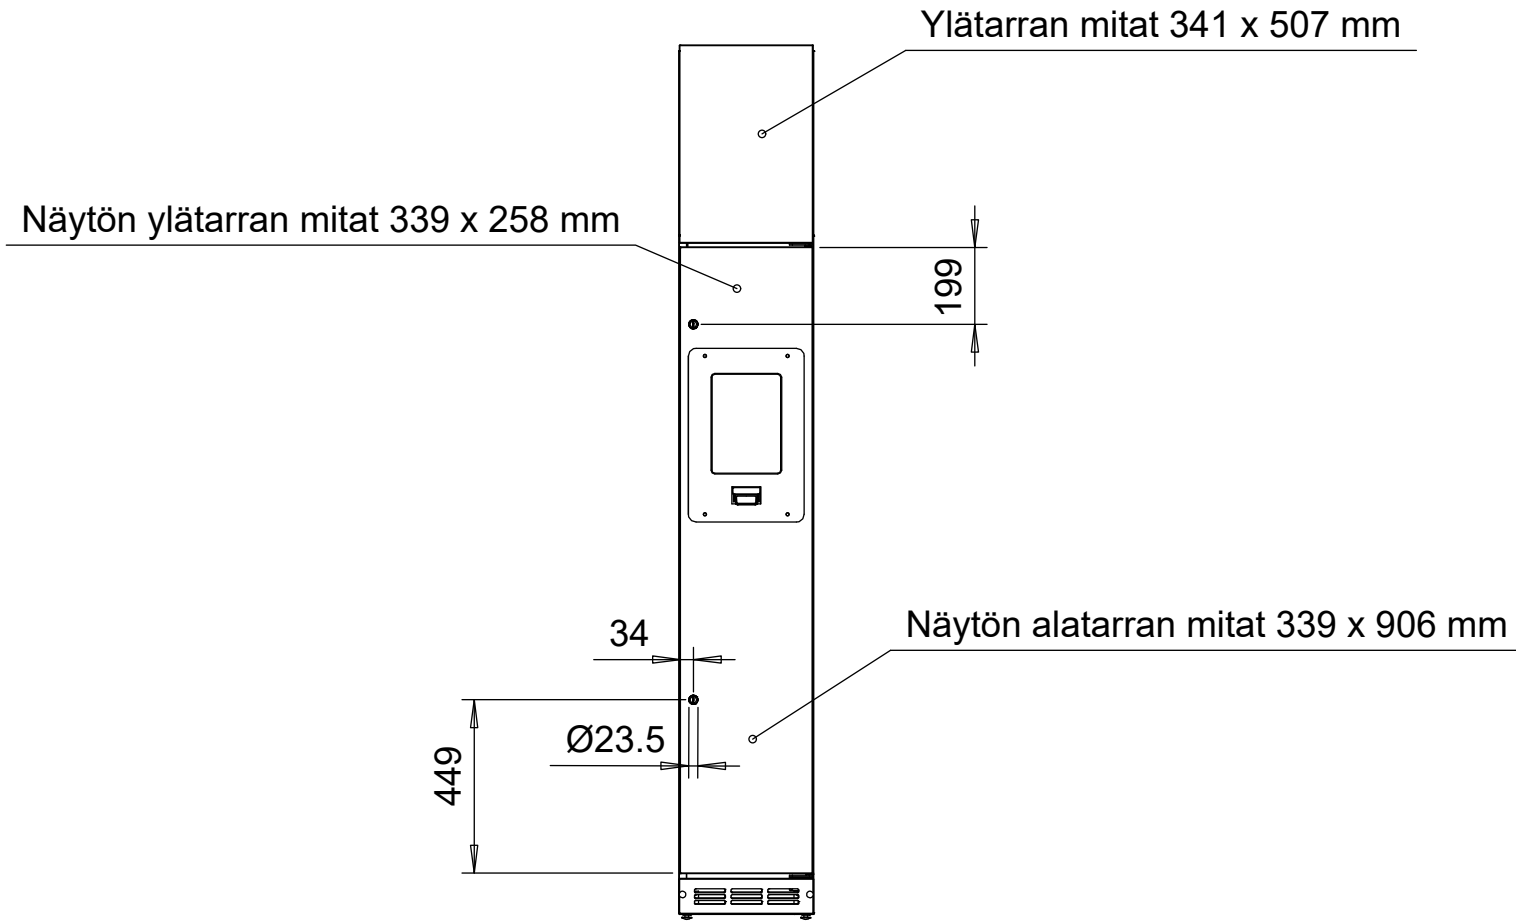

# GRAFIKKAMITAT UI

Osa	Nimike	Osan tai kokoonpanoryhmän kuvaus	Kuvaus 2	Standardi	Materiaali	Kpl	Mitat	Menekki / yksikkö	Yksikkö	Paino
Yleistoleranssit	+/-1	Mittakaava	Tuote	Grafiiikkamitat User Interface						
Massa	92.5 kg	1:20	Liittyy	NU10002, UI-kaappi, tuotannossa						
Suunn	2014-10-15 SKo		Projekti	Uusi näyttö Neovo TX-10 (27.5.2020)						
Tark.			Norpe	Ent. Uusi						
Hyv.			Coolcenter Forssa OY	N10160-4-6_graf						