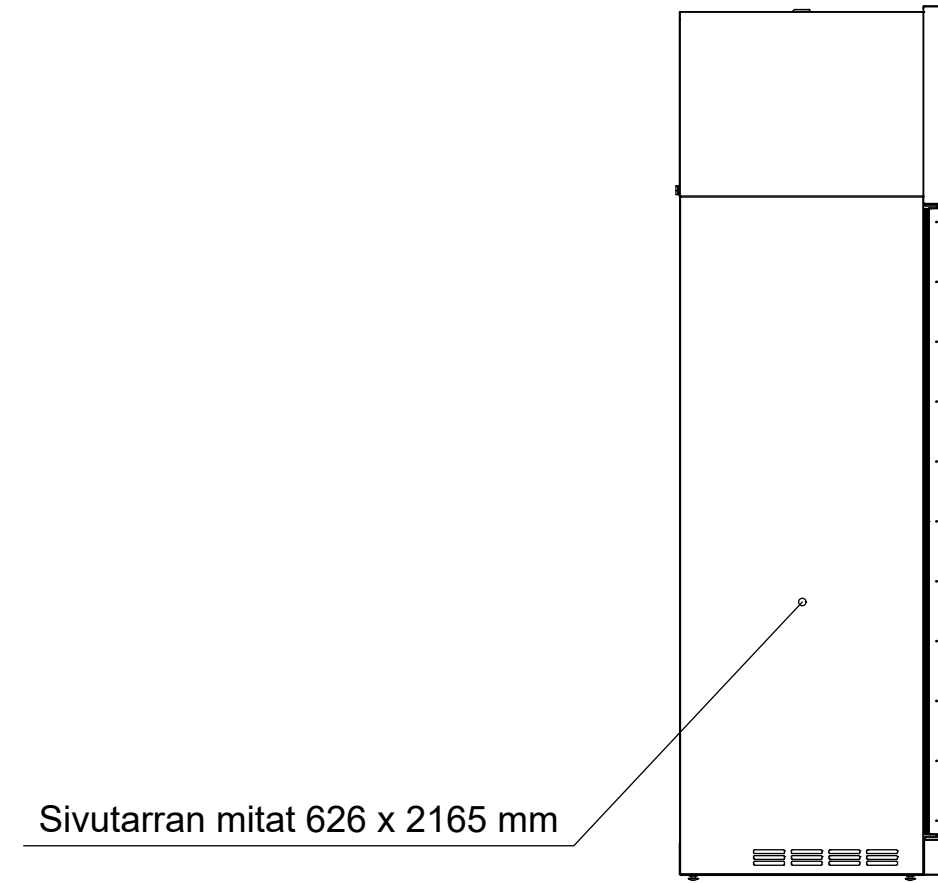

# GRAFIKKAMITAT UI

Osa	Nimike	Osan tai kokoonpanoryhmän kuvaus	Kuvaus 2	Standardi	Materiaali	Kpl	Mitat	Menekki / yksikkö	Yksikkö	Paino
Yleistoleranssit	+/-1	Mittakaava	Tuote	Grafiiikkamitat User Interface						
Massa	92.5 kg	1:20	Liittyy	NU10002, UI-kaappi, tuotannossa						
Suunn	2014-10-15 SKo		Projekti	Uusi näyttö Neovo TX-10 (27.5.2020)						
Tark.			Norpe	Ent. Uusi						
Hyv.			Coolcenter Forssa OY	N10160-4-6_graf						